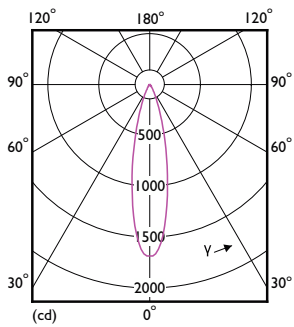

Dữ liệu phân bố ánh sáng

Light Distribution Diagram - Essential LED 5-50W 2700K MR16 24D