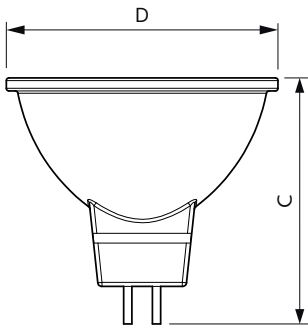

## Bản vẽ kích thước

Product	D	C
Essential LED 5-50W 2700K MR16 24D	50 mm	46 mm