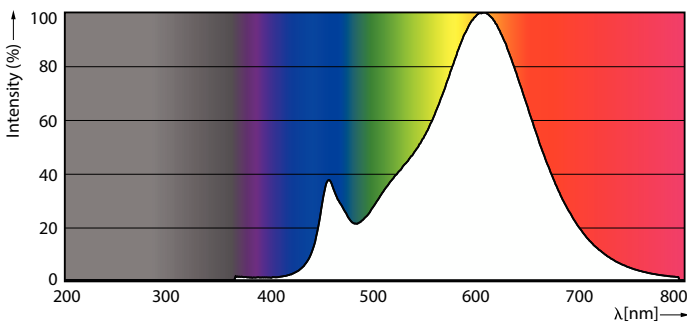

Spectral Power Distribution Colour - Essential LED 5-50W 2700K MR16 24D